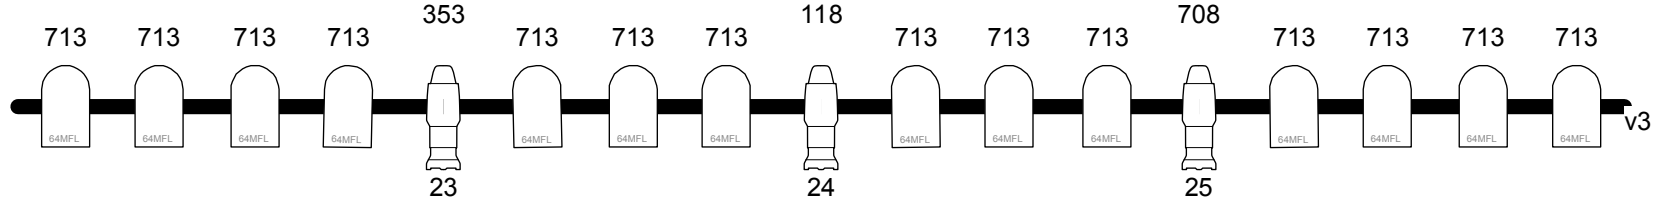

M

A

L

M

Ö

color

canal

Item Name	Used
Source 4 Zoom 15-30°	8
Cantata PC	23
Source 4 Zoom 25-50°	8
PAR64 MFL	13

725

4

706

10

725

3

706

9

725

2

706

8

725

1

706

7